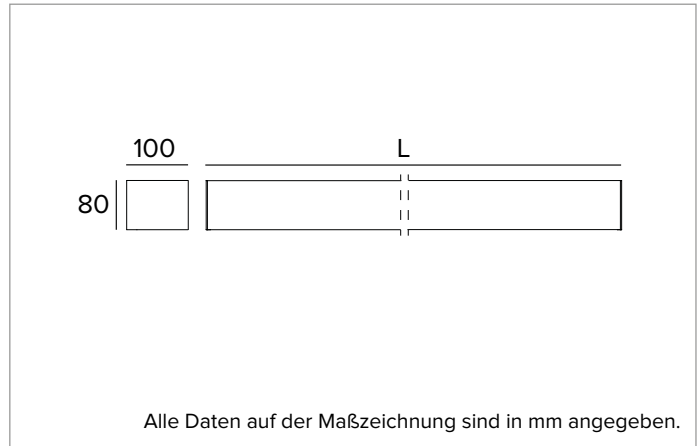

T023BX840ELDB | LOGICO EASY Stand Alone 100 - OPAL HO

Lineare LED-Leuchte, Einzelmontage für Deckenanbau- oder Pendelmontage

	4000K	H(m)	D(m)	E _{max} (lx)
	Ra80		109°	
	Fixture Power	127W	1	2.82
	Source Flux	13132lm	2	5.64
	Fixture Flux	13133lm	3	8.46
	Efficacy	103lm/W	4	11.28
G0301A	I _{max} =210cd/klm	I _{max}	2760cd	5
			14.10	110